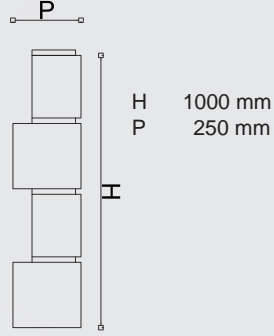

Köşe Taşları

Cornerstones

KX-501

H 1000 mm
P 250 mm

KX-502